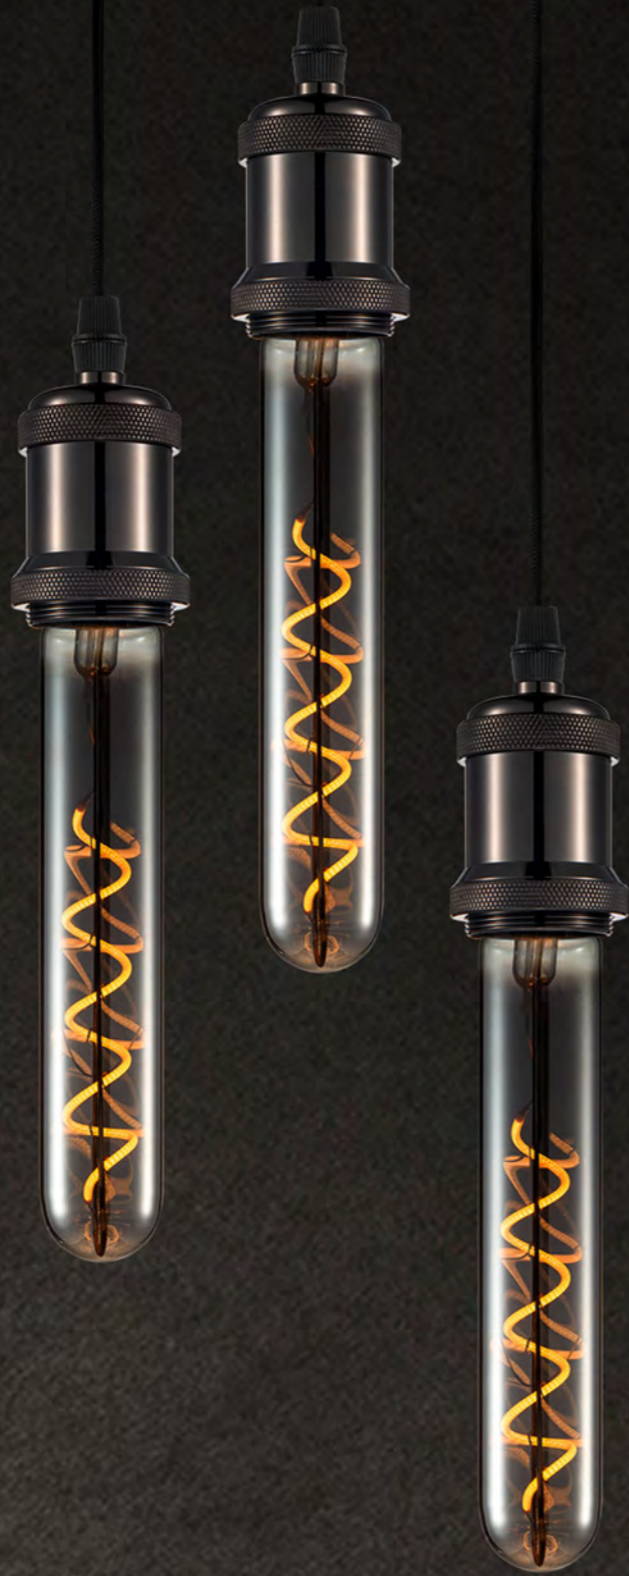

LED

TLB-8027-06SM  
**LED SPIRAL**  
E27 2200K  
6 W=15 W | 140 lm 25.000 hours  
CRI 80 6 CM ↓ 25 CM  
CERTIFICATE: NO

LED

TLB-8028-06CL  
**LED SPIRAL**  
E27 2200K  
6 W=40 W | 380 lm 25.000 hours  
CRI 80 6 CM ↓ 33 CM  
CERTIFICATE: NO

LED

TLB-8028-06AM  
**LED SPIRAL**  
E27 2200K  
6 W=35 W | 350 lm 25.000 hours  
CRI 80 6 CM ↓ 33 CM  
CERTIFICATE: NO

LED

TLB-8028-06SM  
**LED SPIRAL**  
E27 2200K  
6 W=15 W | 140 lm 25.000 hours  
CRI 80 6 CM ↓ 33 CM  
CERTIFICATE: NO

LED

TLB-8029-04CL  
LED SPIRAL

E27    ⚙️ 2200K  
 4 W=25 W | 160 lm    ⌚ 25.000 hours  
 CRI 80    ⌀ 3 CM    ⚡ 18.5 CM  
 CERTIFICATE: NO

LED

TLB-8029-04AM  
LED SPIRAL

E27    ⚙️ 2200K  
 4 W=20 W | 140 lm    ⌚ 25.000 hours  
 CRI 80    ⌀ 3 CM    ⚡ 18.5 CM  
 CERTIFICATE: NO

LED

TLB-8029-04SM  
LED SPIRAL

E27    ⚙️ 2200K  
 4 W=10 W | 80 lm    ⌚ 25.000 hours  
 CRI 80    ⌀ 3 CM    ⚡ 18.5 CM  
 CERTIFICATE: NO

LED

TLB-8030-04CL  
LED SPIRAL

E27 2200K  
4 W=25 W | 230 lm 25.000 hours  
CRI 80 Ø 3 CM ↓ 30 CM  
CERTIFICATE: NO